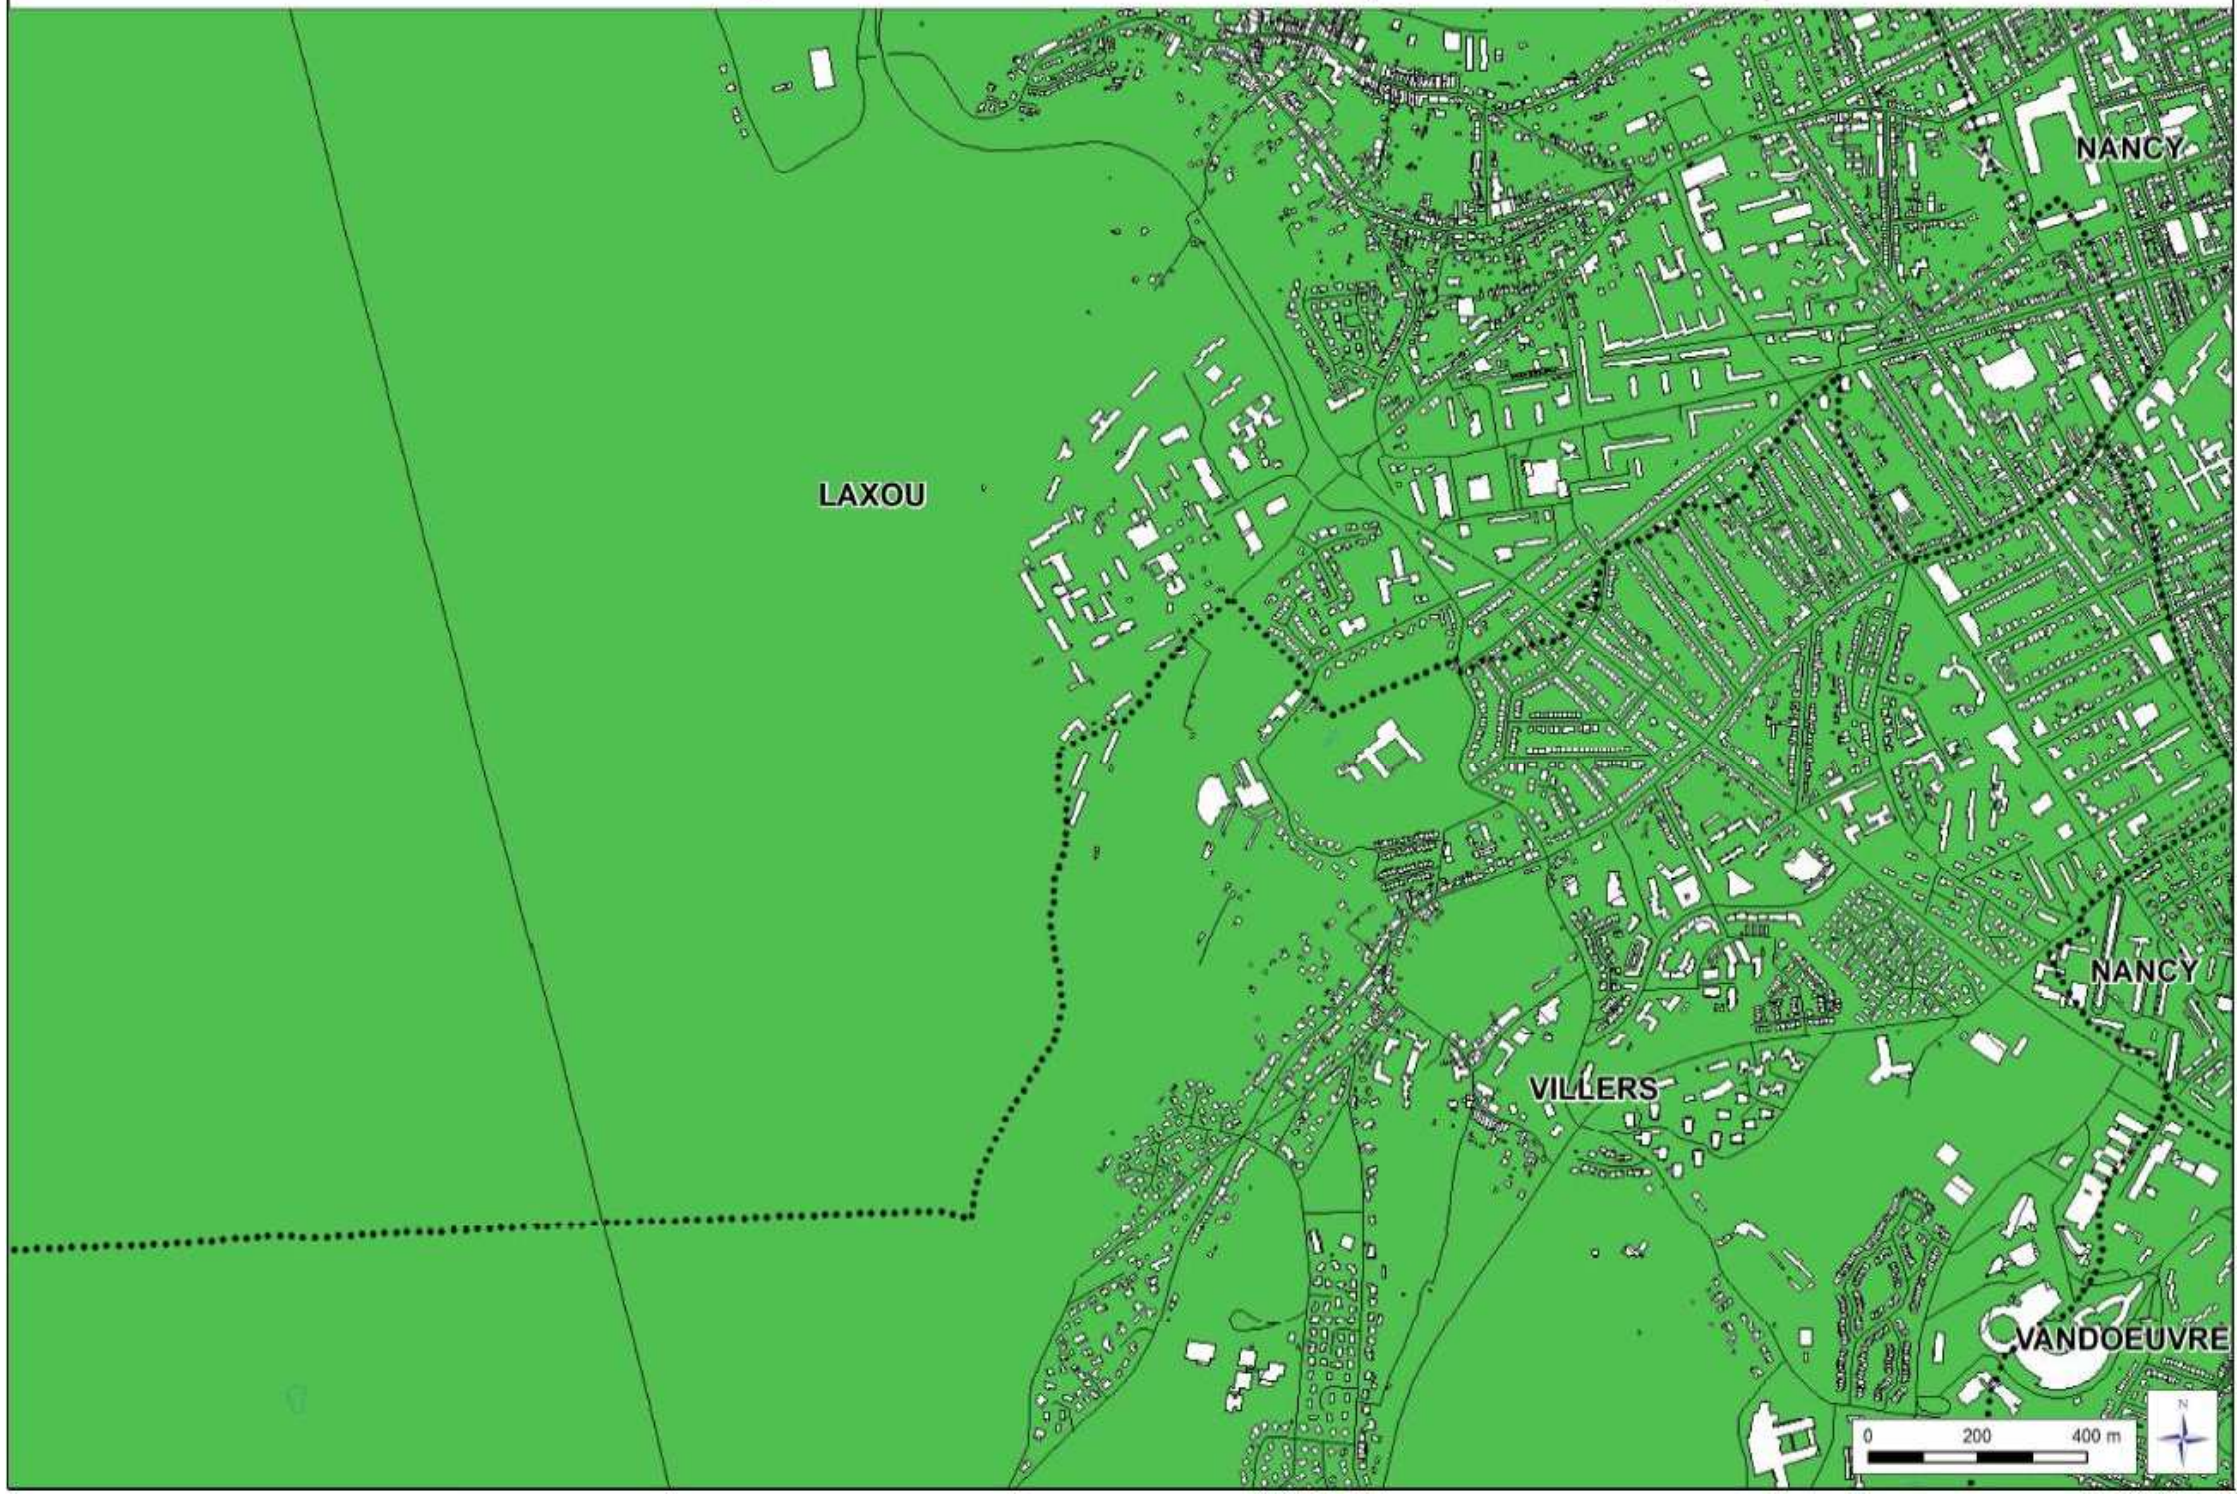

Horizon 2005 (actuel)

CARTOGRAPHIE SONORE DE LA COMMUNE DE LAXOU - SUD-EST

Niveau sonore Lnight

Contribution du tramway

Horizon 2005 (actuel)

CARTOGRAPHIE SONORE DE LA COMMUNE DE LAXOU - SUD-OUEST

Niveau sonore Lnight

Contribution du tramway

Horizon 2005 (actuel)

LAXOU

VILLERS

0 200 400 m