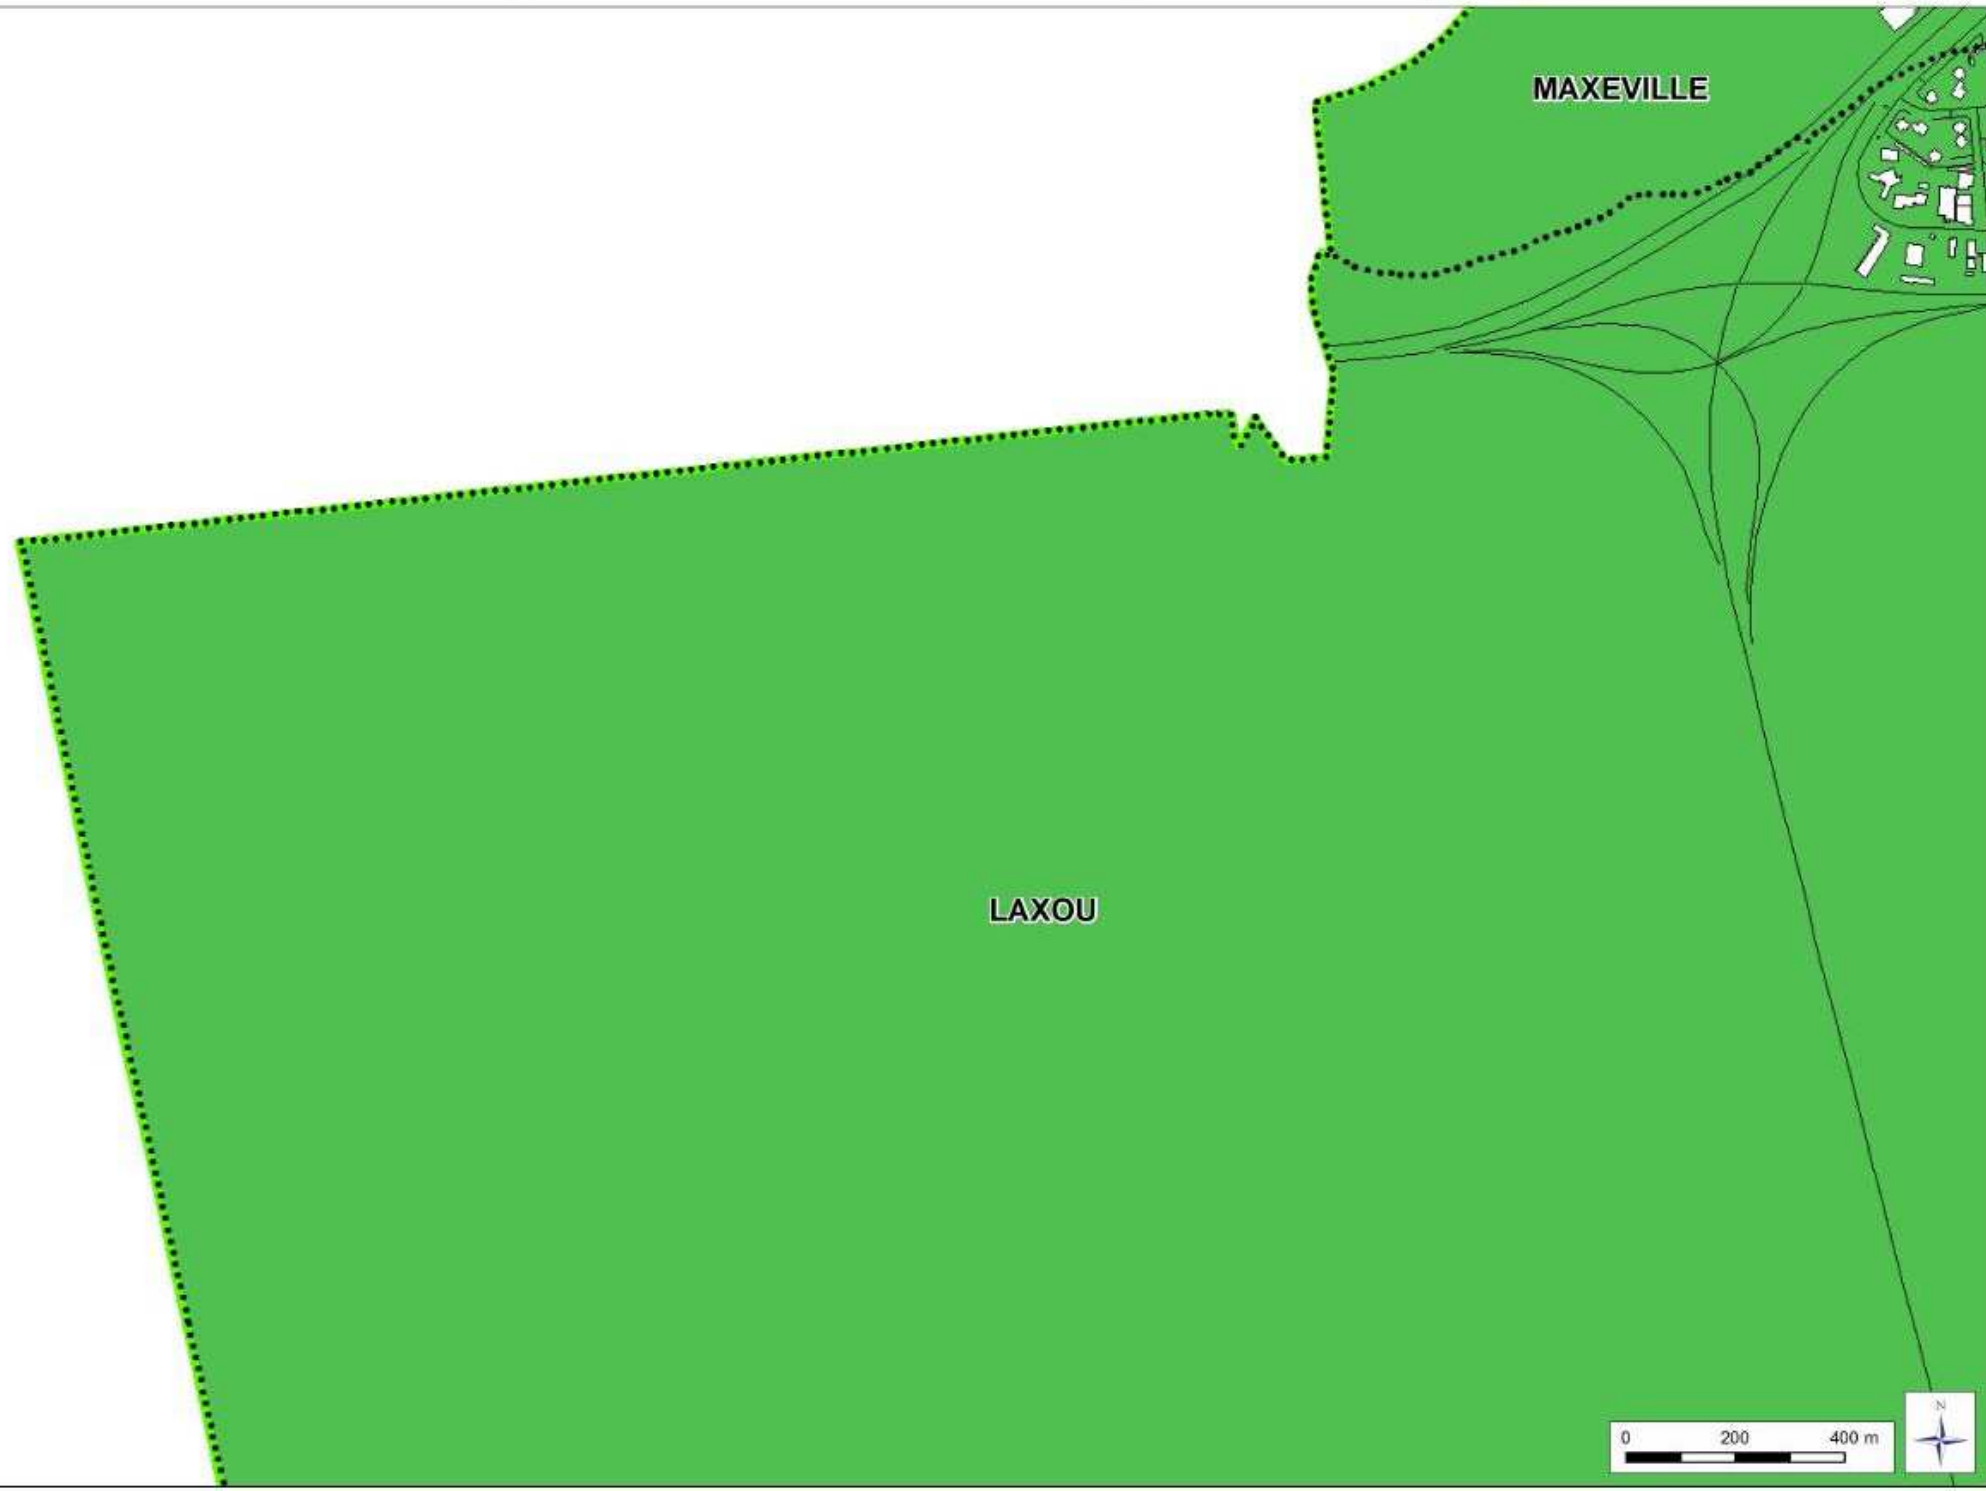

CARTOGRAPHIE SONORE DE LA COMMUNE DE LAXOU - NORD-OUEST

Niveau sonore Lnight

Contribution du tramway

Horizon 2005 (actuel)