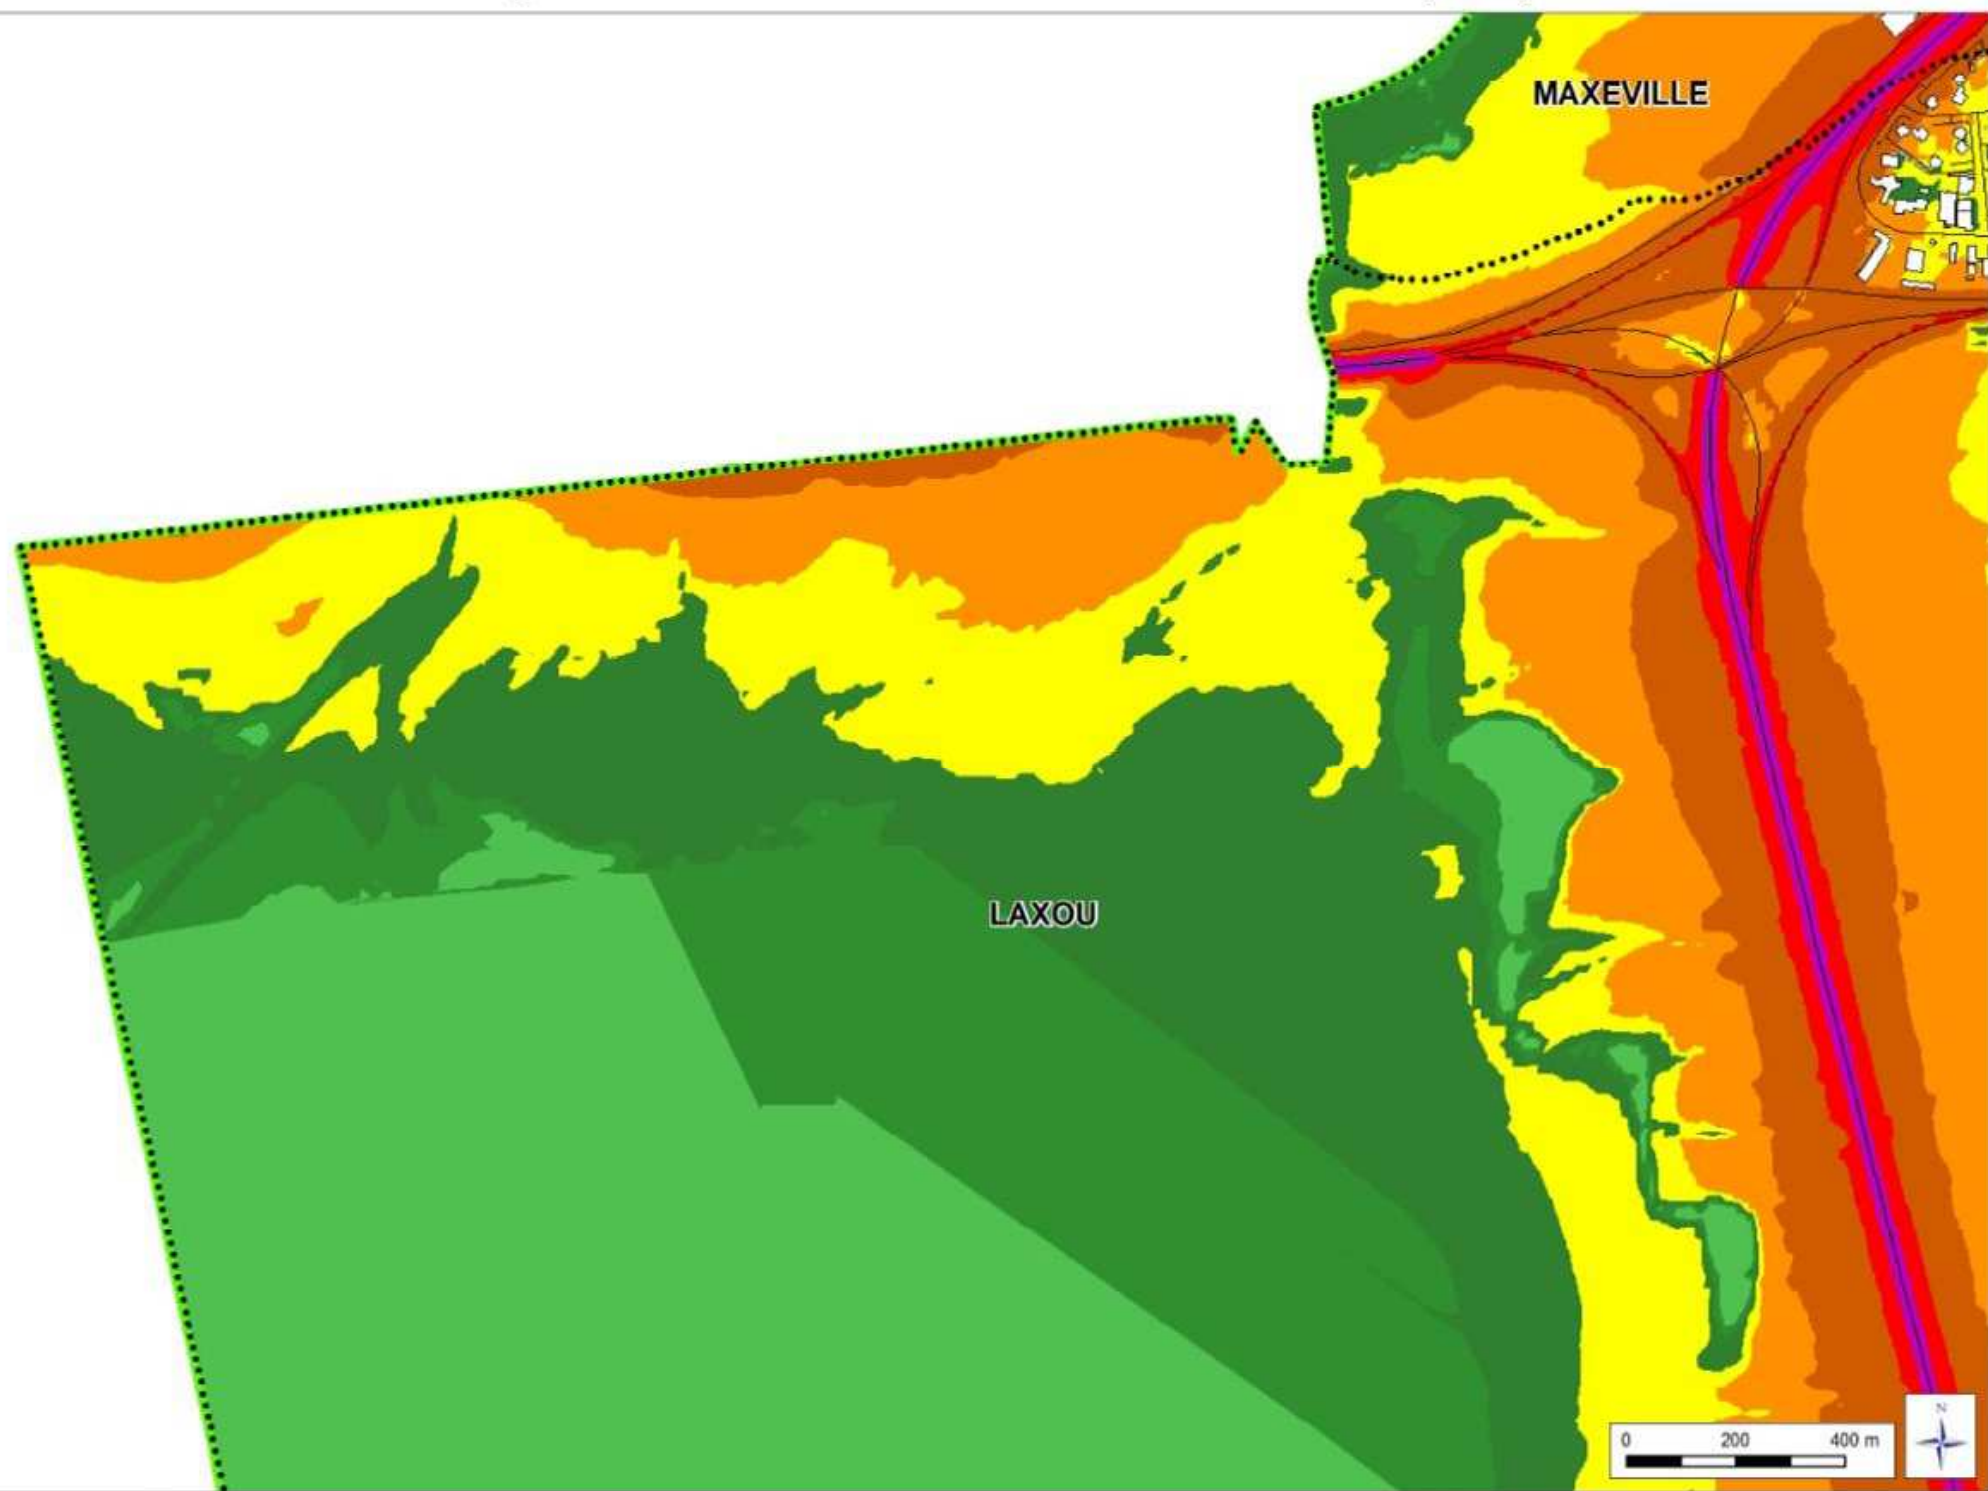

CARTOGRAPHIE SONORE DE LA COMMUNE DE LAXOU - NORD-OUEST

Niveau sonore Lnight

Contribution routière

Horizon 2005 (actuel)