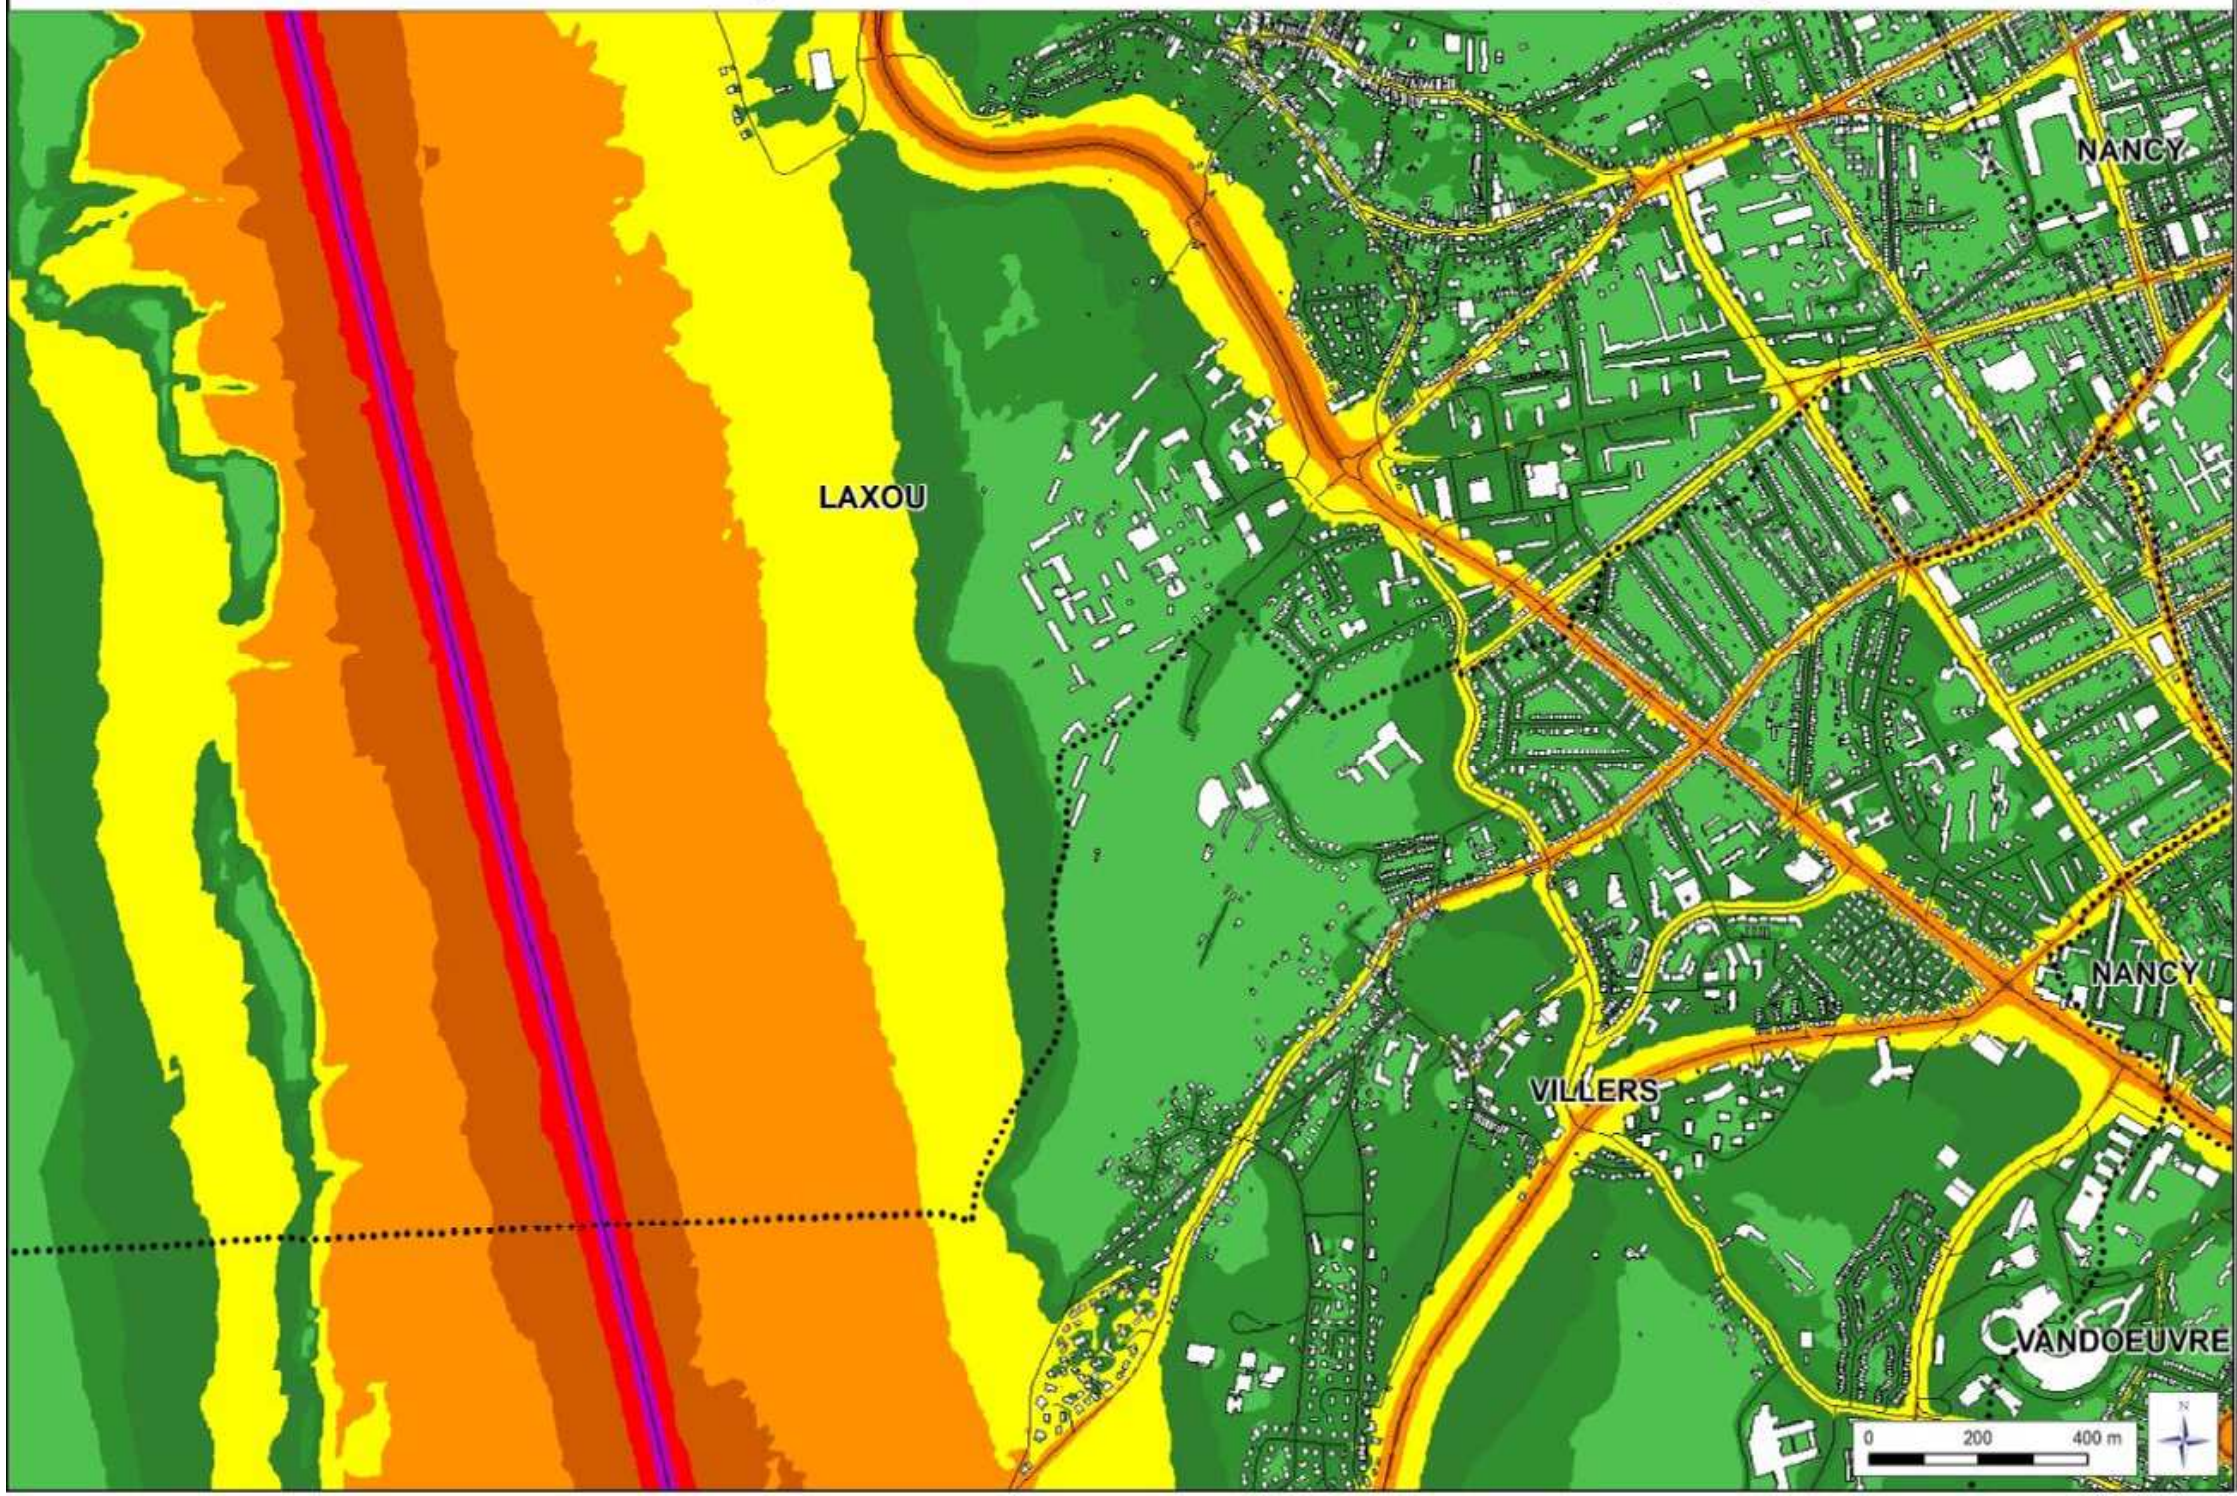

Horizon 2005 (actuel)

CARTOGRAPHIE SONORE DE LA COMMUNE DE LAXOU - SUD-EST

Niveau sonore Lnight

Contribution routière

Horizon 2005 (actuel)

CARTOGRAPHIE SONORE DE LA COMMUNE DE LAXOU - SUD-OUEST

Niveau sonore Lnight