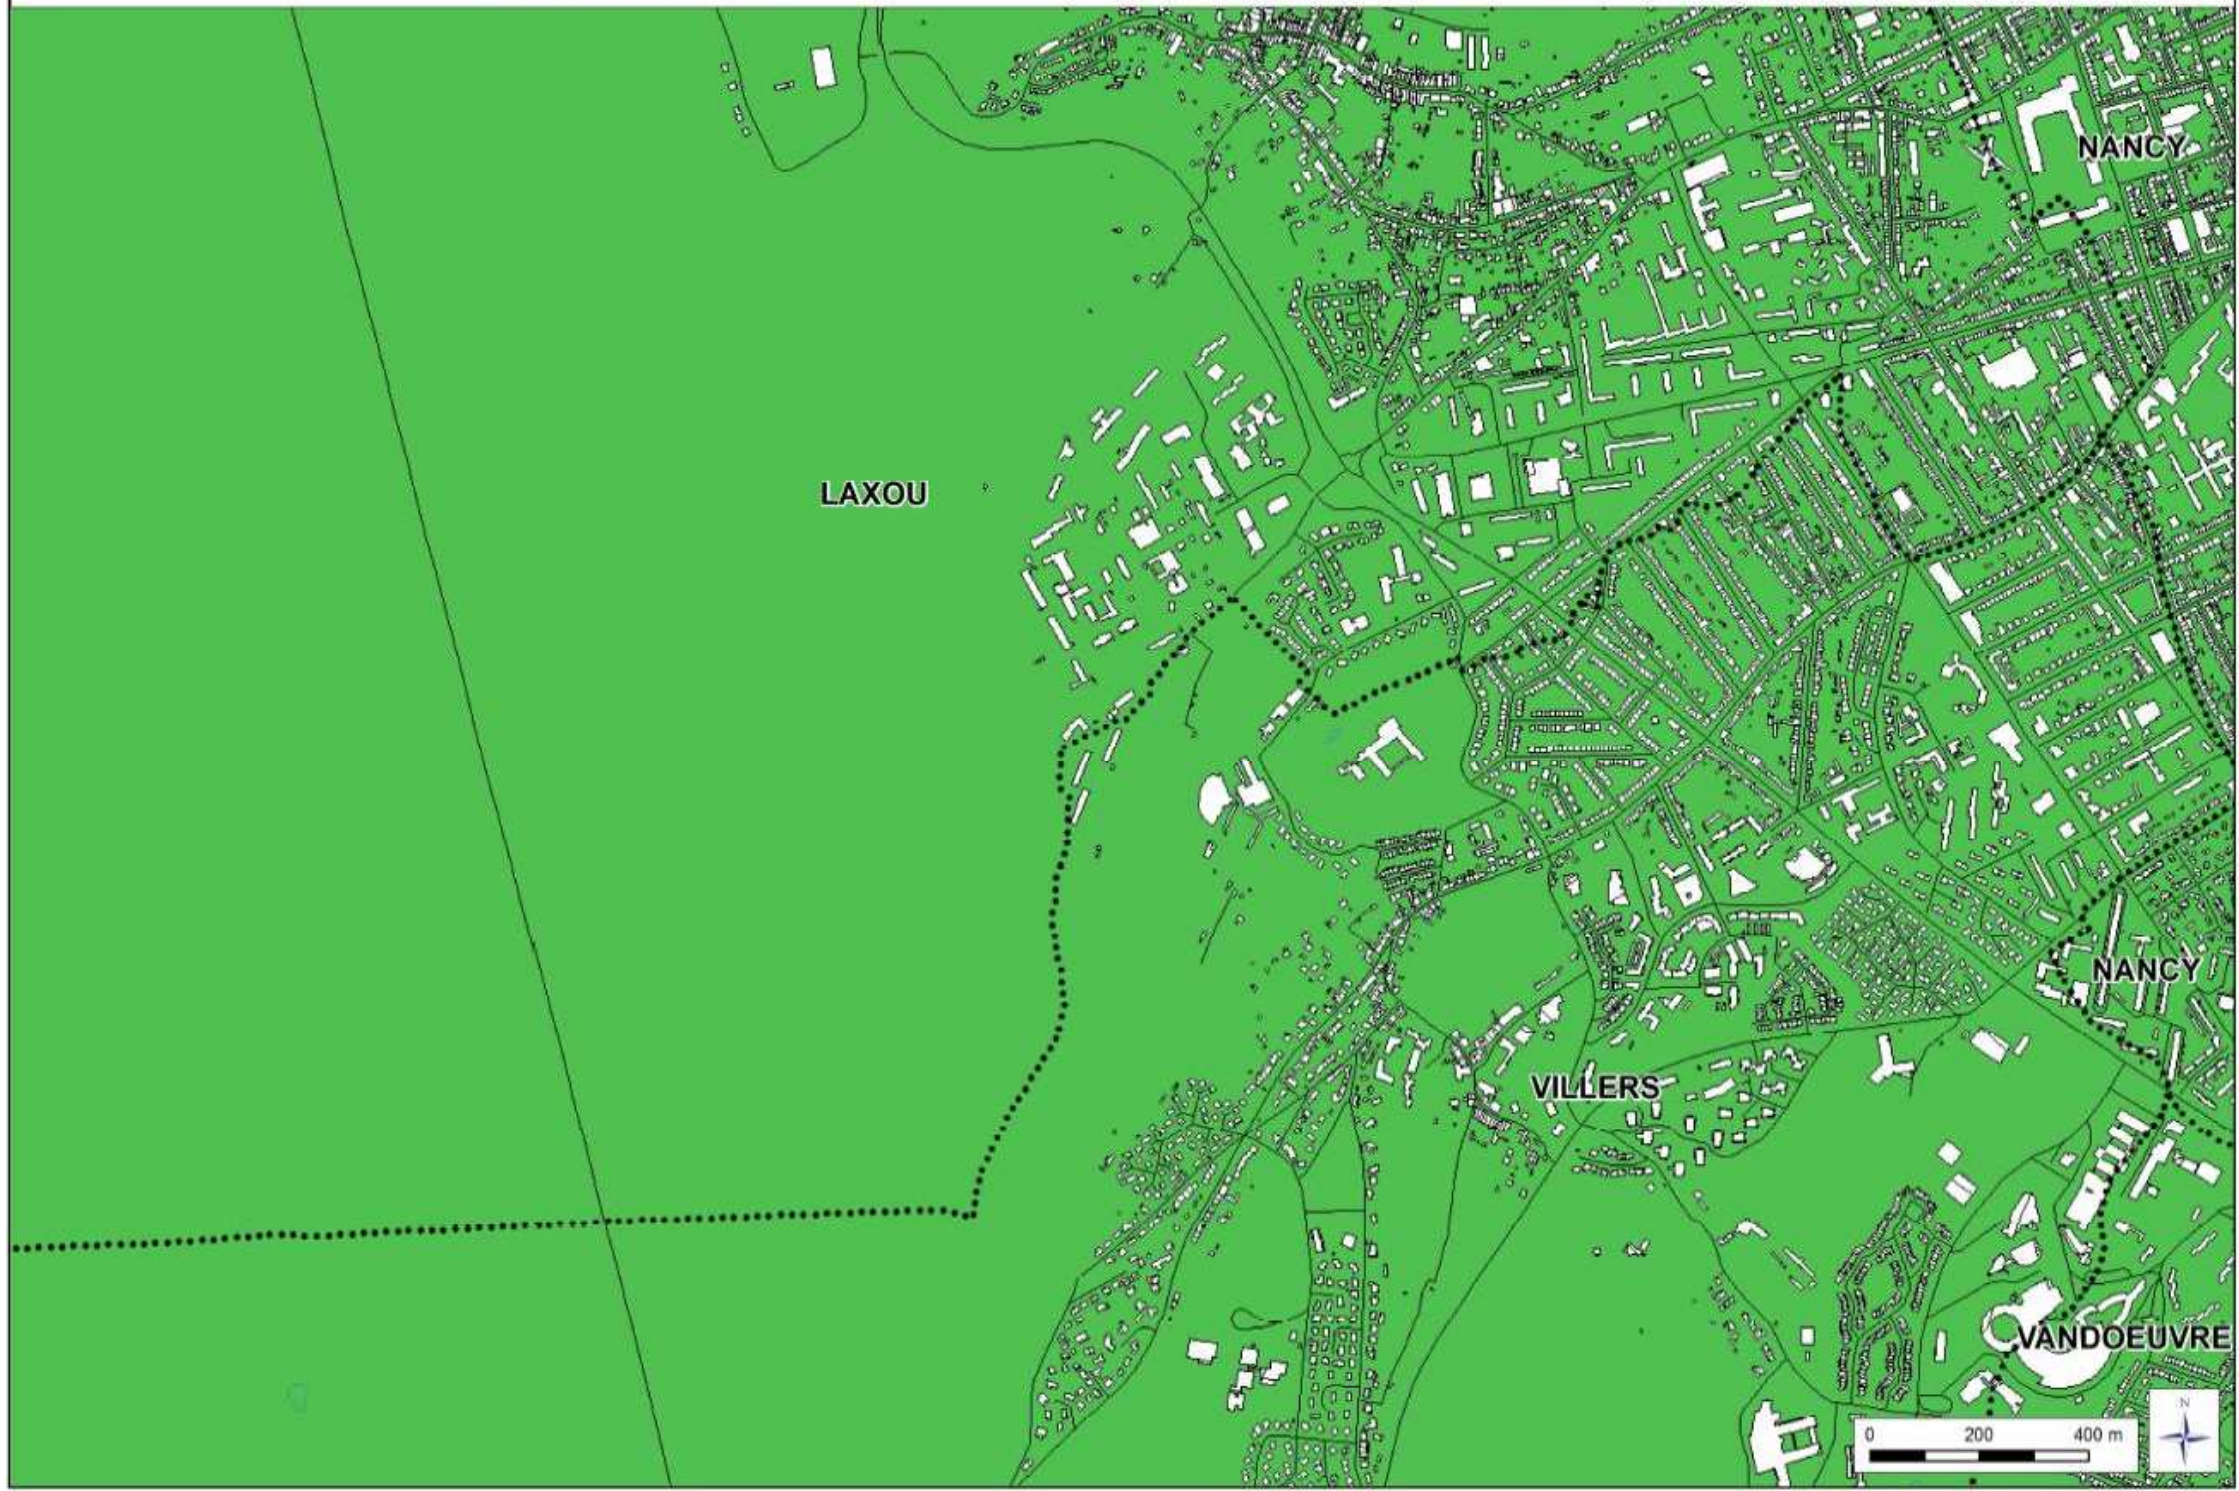

Horizon 2005 (actuel)

CARTOGRAPHIE SONORE DE LA COMMUNE DE LAXOU - SUD-EST

Niveau sonore Lden

Contribution industrielle

Horizon 2005 (actuel)

CARTOGRAPHIE SONORE DE LA COMMUNE DE LAXOU - SUD-OUEST

Niveau sonore Lden

Contribution industrielle

Horizon 2005 (actuel)

LAXOU

VILLERS

0 200 400 m