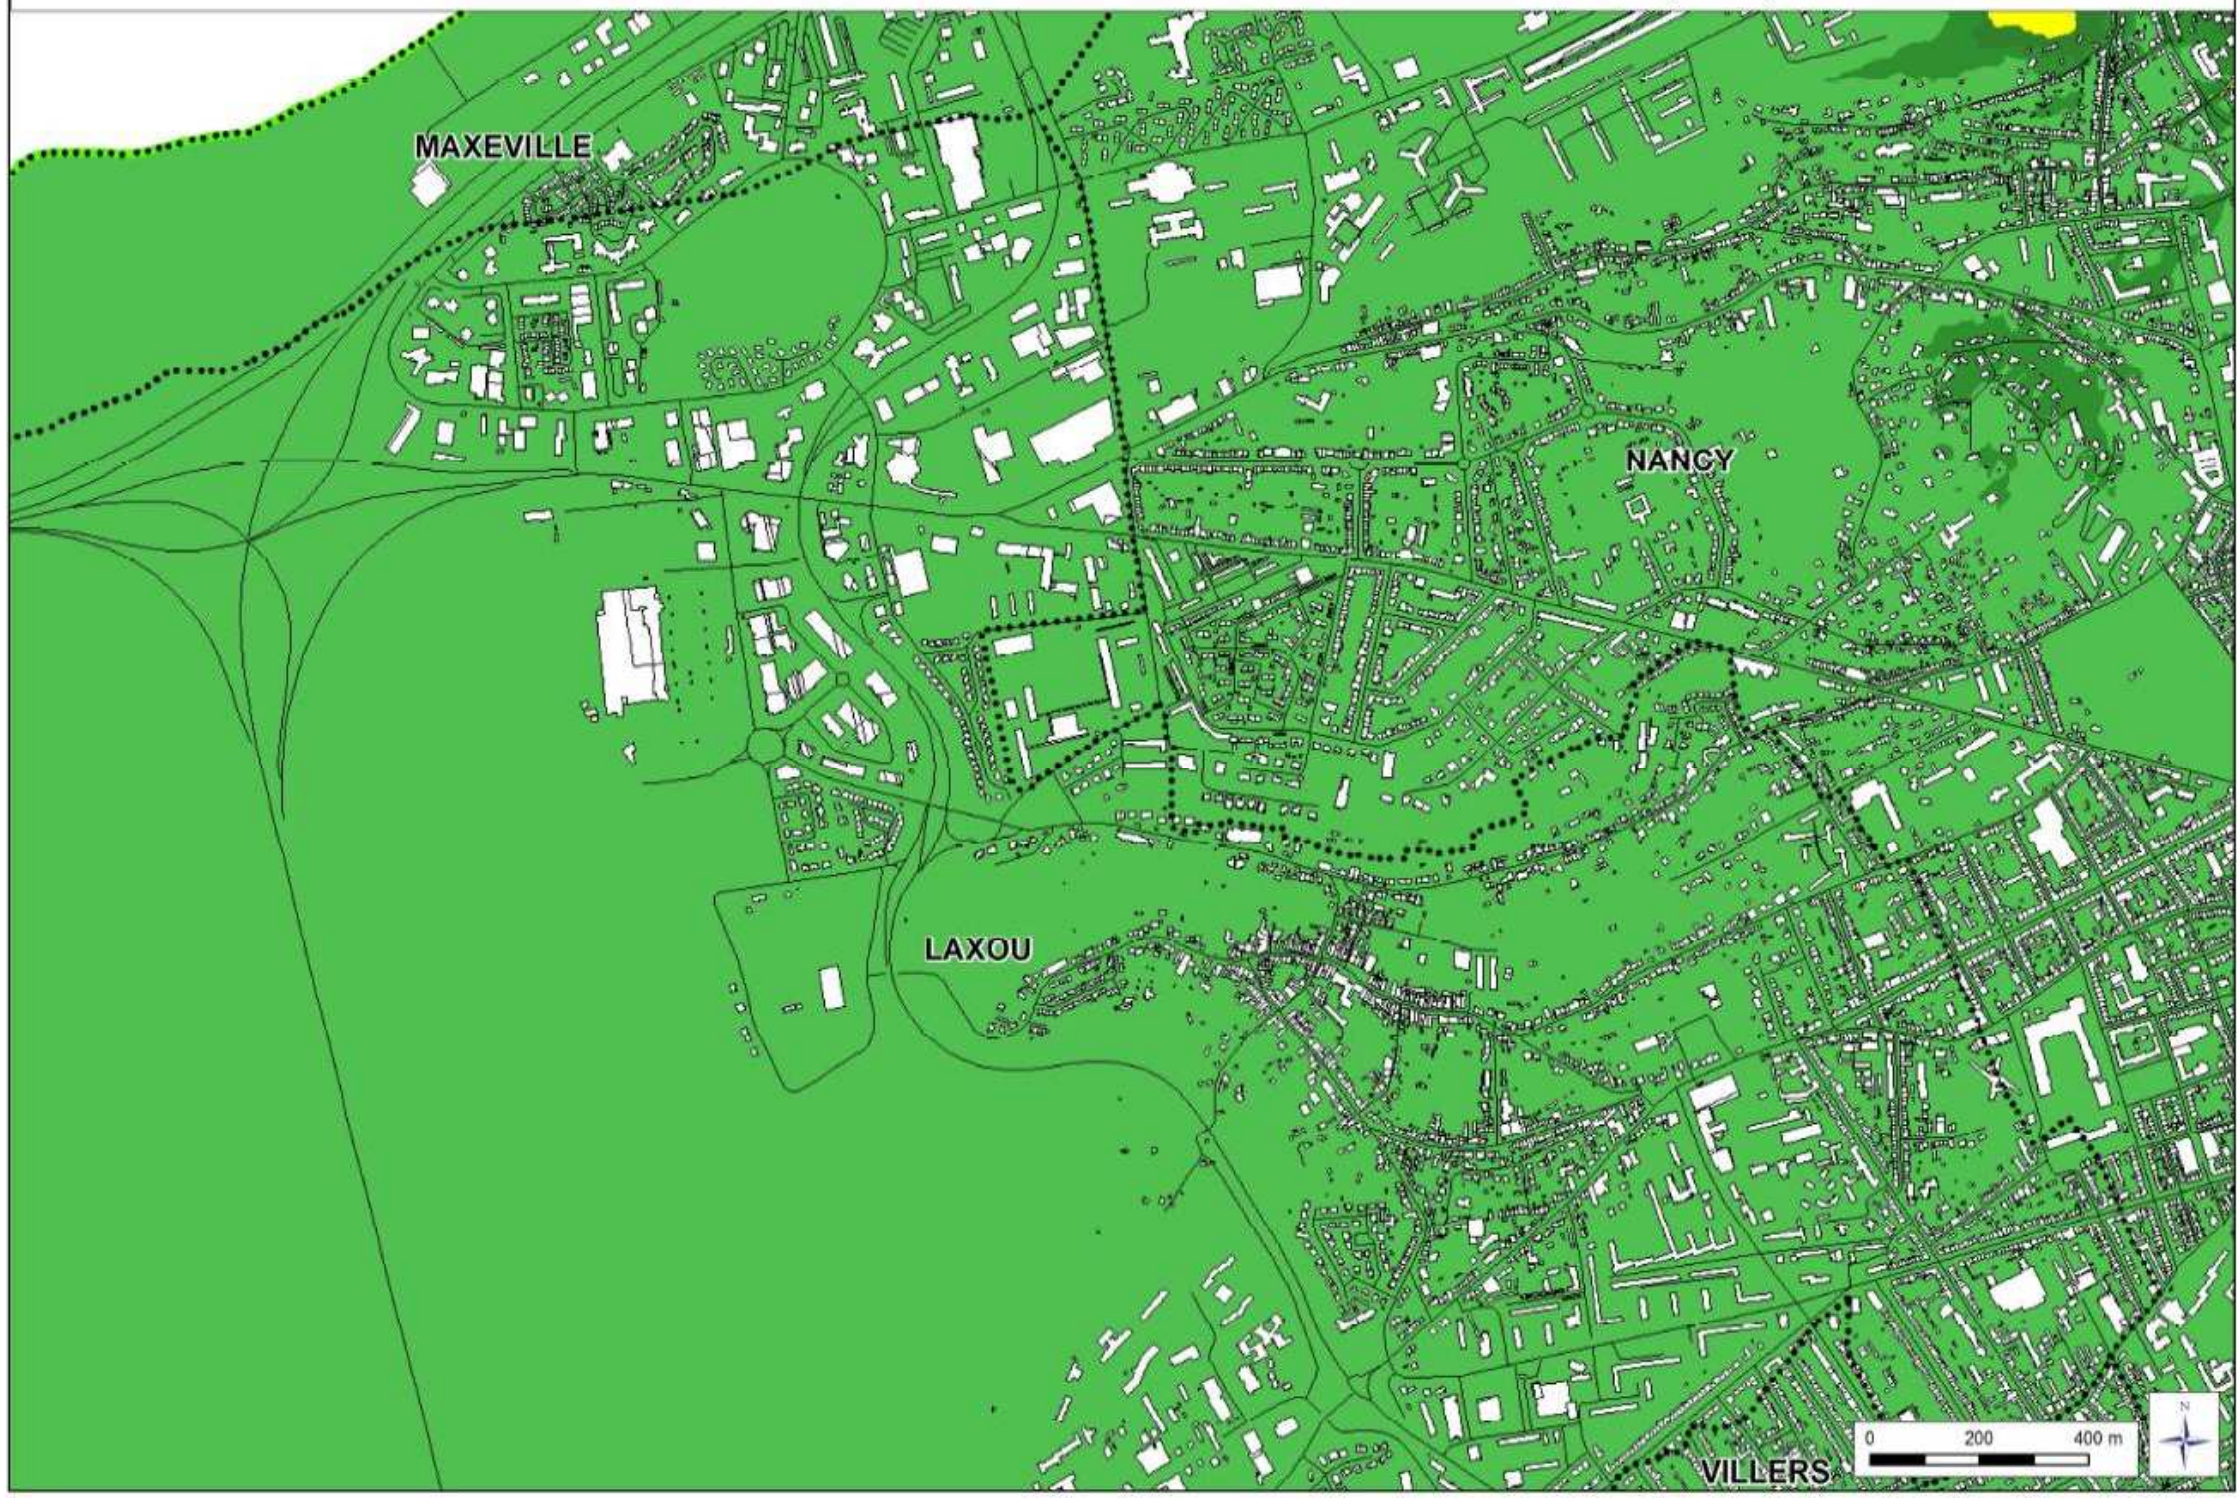

 75 à 80

 70 à 75

 65 à 70

 60 à 65

 55 à 60

 50 à 55

 45 à 50

 inférieur à 45

CARTOGRAPHIE SONORE DE LA COMMUNE DE LAXOU - NORD-EST

Niveau sonore Lden

Contribution ferroviaire

Horizon 2005 (actuel)

CARTOGRAPHIE SONORE DE LA COMMUNE DE LAXOU - NORD-OUEST

Niveau sonore Lden

Contribution ferroviaire