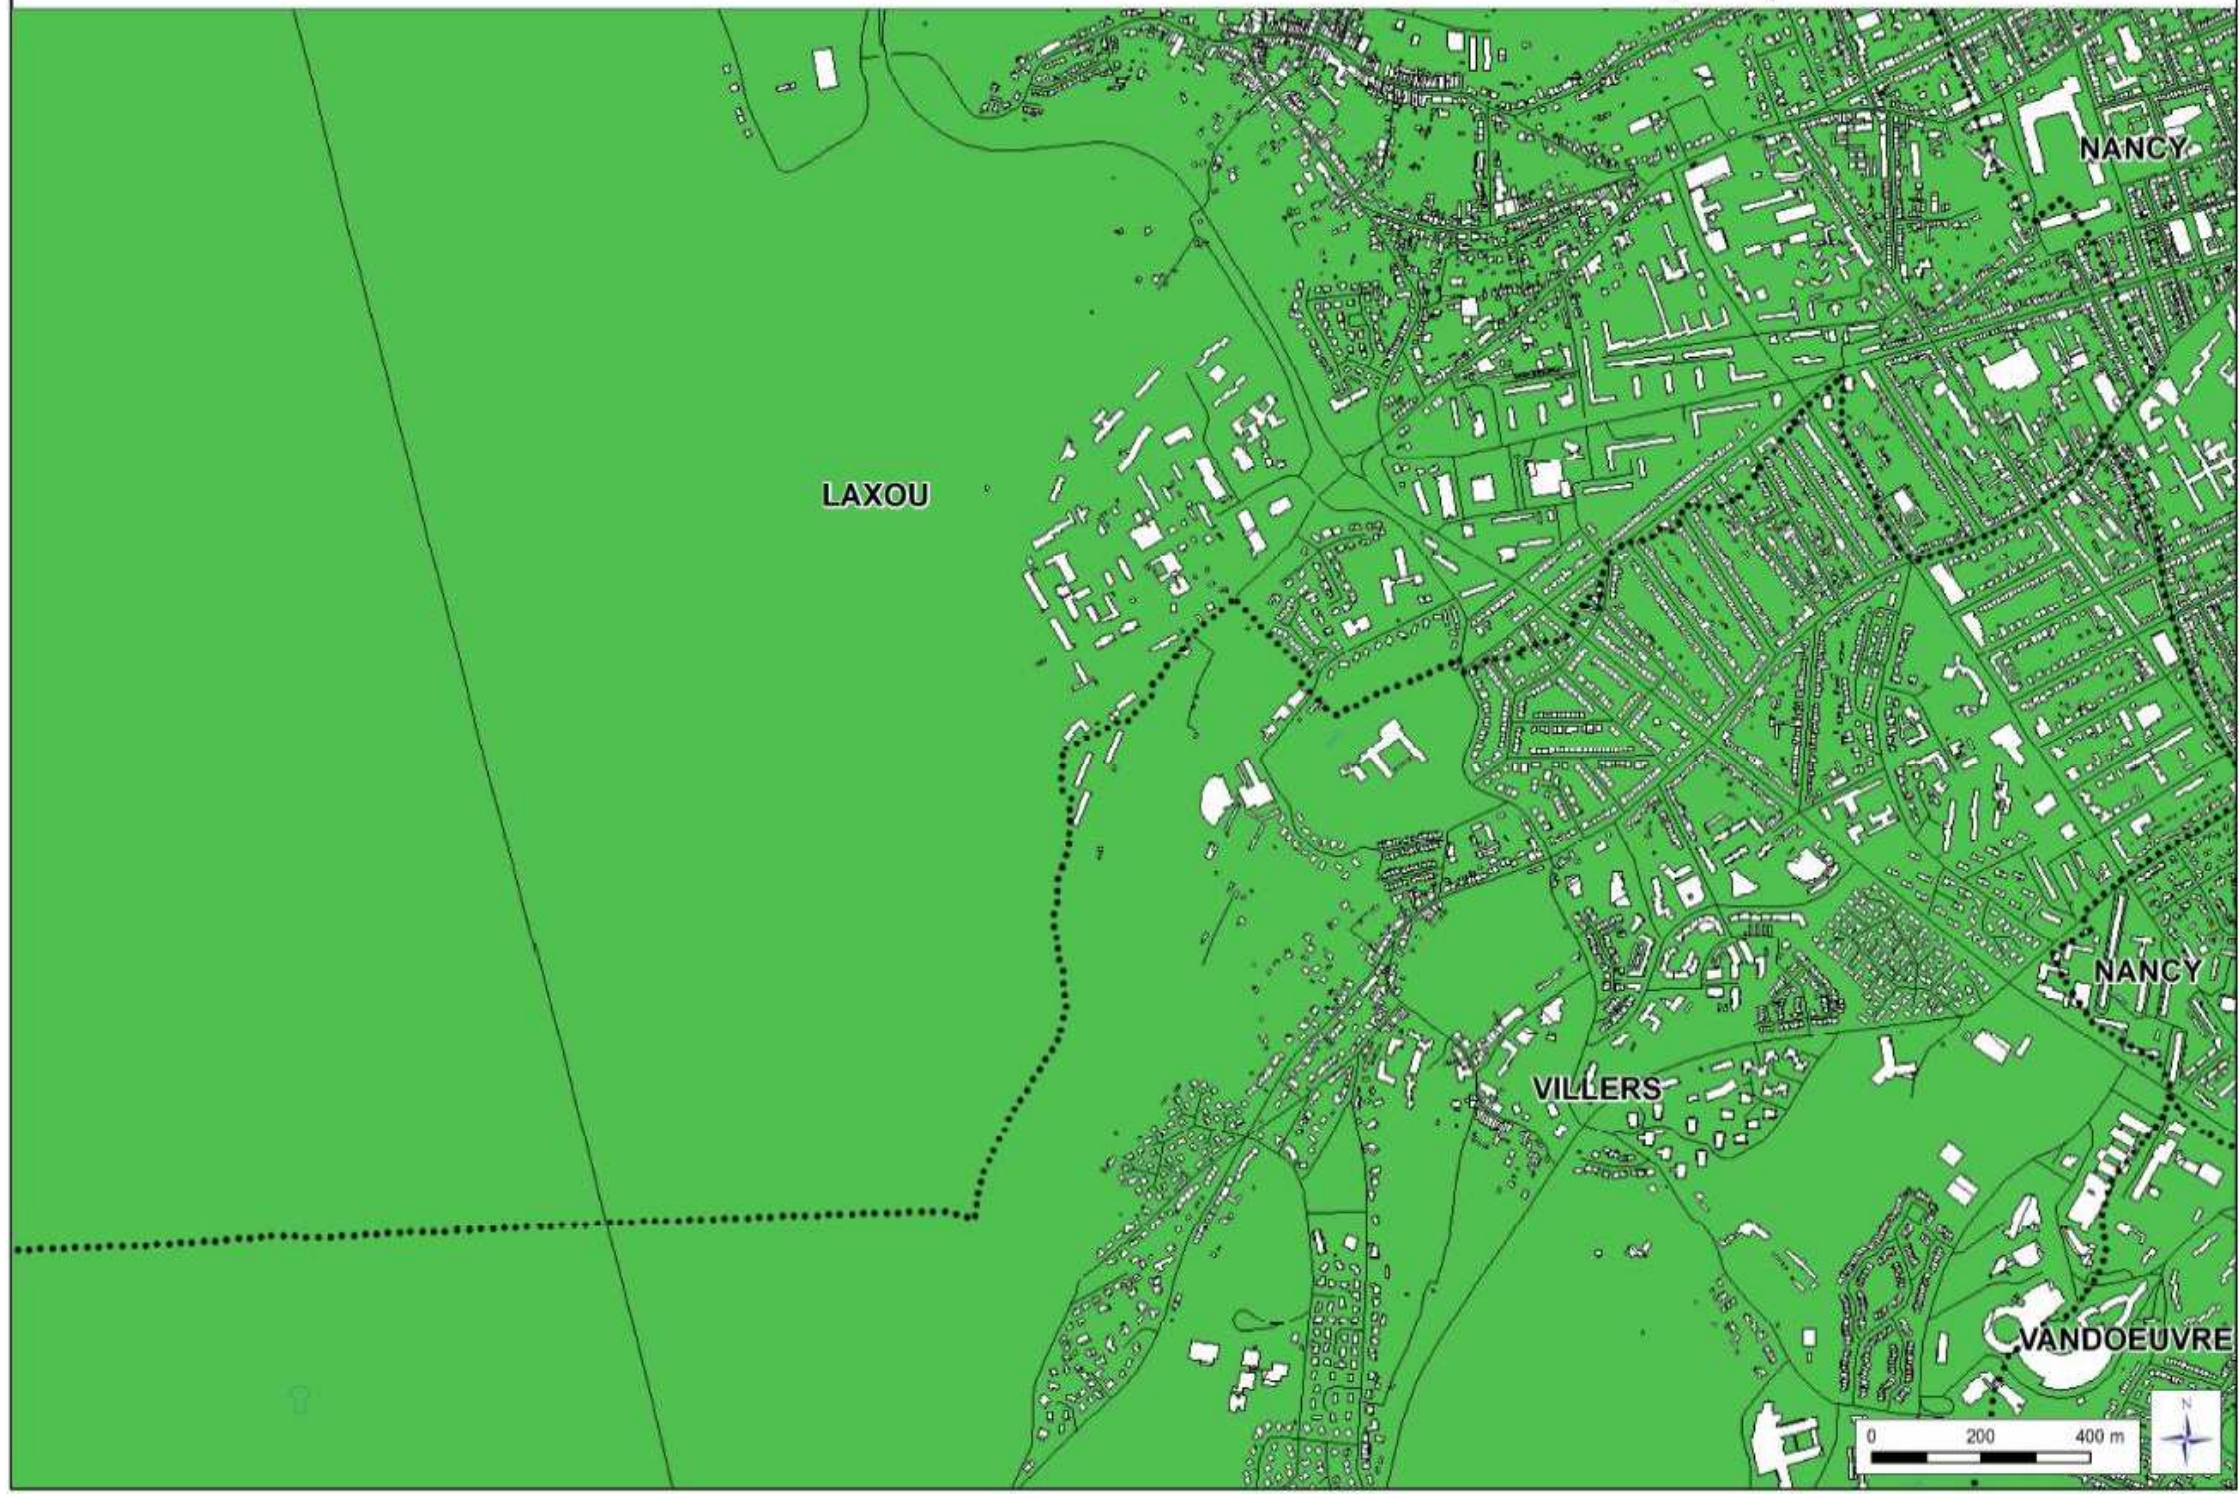

Horizon 2005 (actuel)

CARTOGRAPHIE SONORE DE LA COMMUNE DE LAXOU - SUD-EST

Niveau sonore Lden

Contribution ferroviaire

Horizon 2005 (actuel)

CARTOGRAPHIE SONORE DE LA COMMUNE DE LAXOU - SUD-OUEST

Niveau sonore Lden

Contribution ferroviaire

Horizon 2005 (actuel)

LAXOU

VILLERS

0 200 400 m