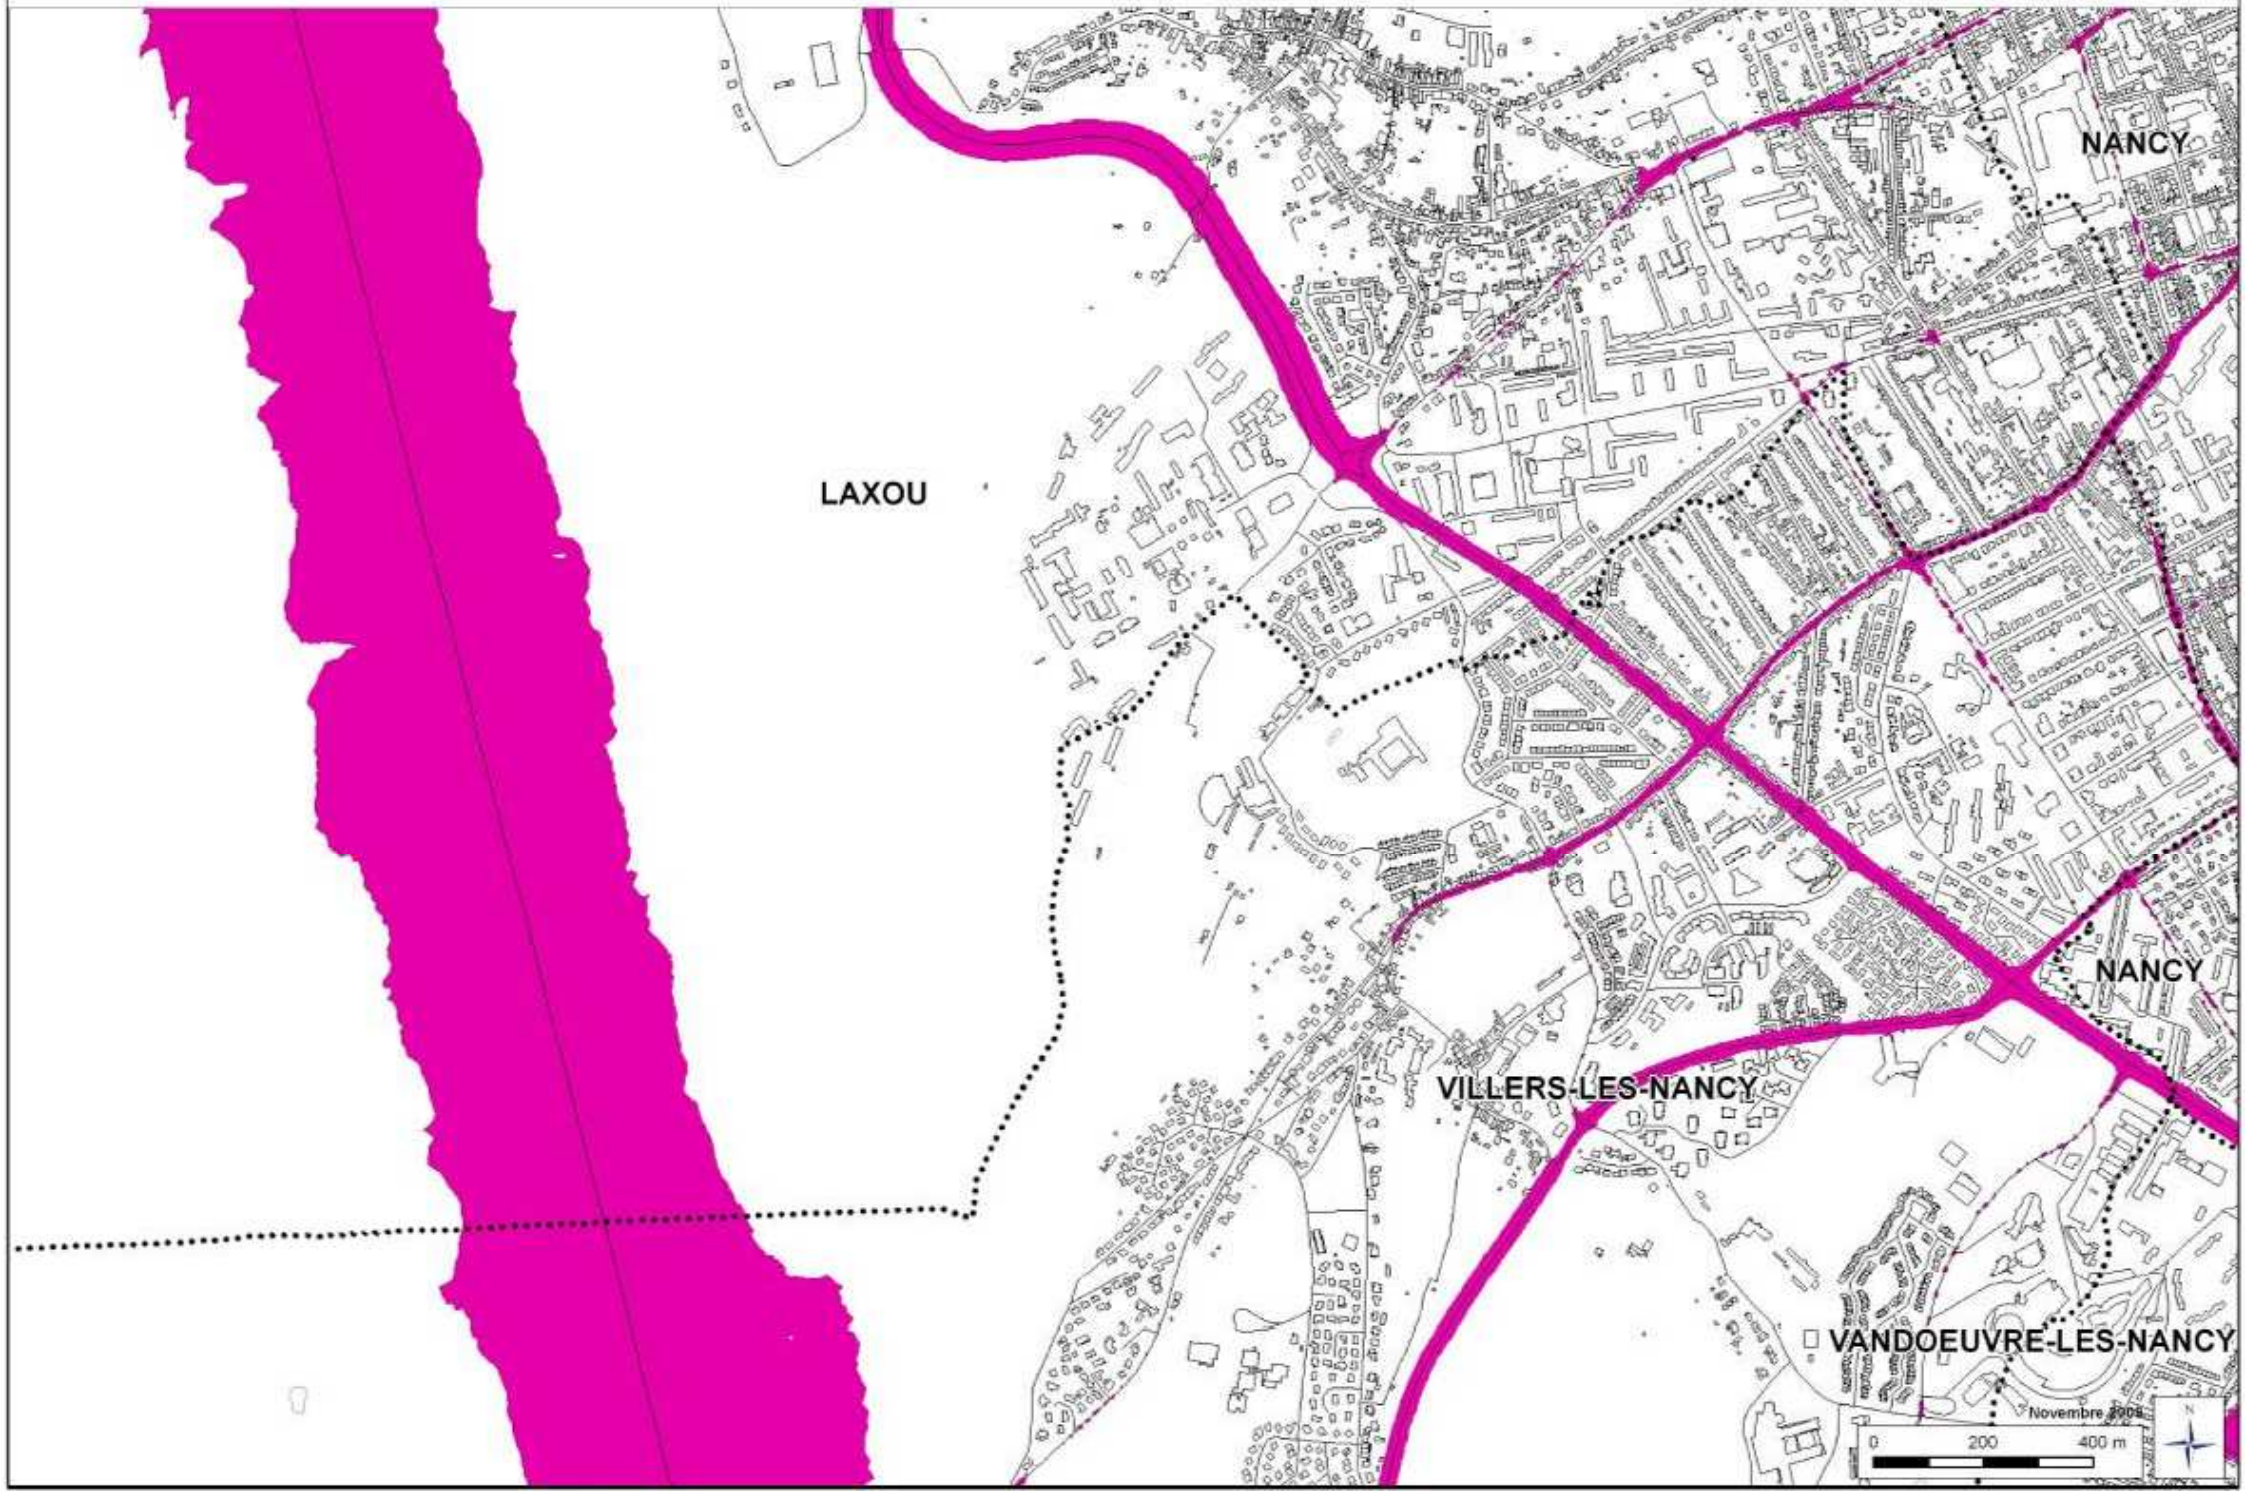

CARTOGRAPHIE SONORE DE LA COMMUNE DE LAXOU - SUD-EST

Zone de dépassement du seuil routier valeur "Lden" > 68 dB(A)

Horizon 2005 (actuel)