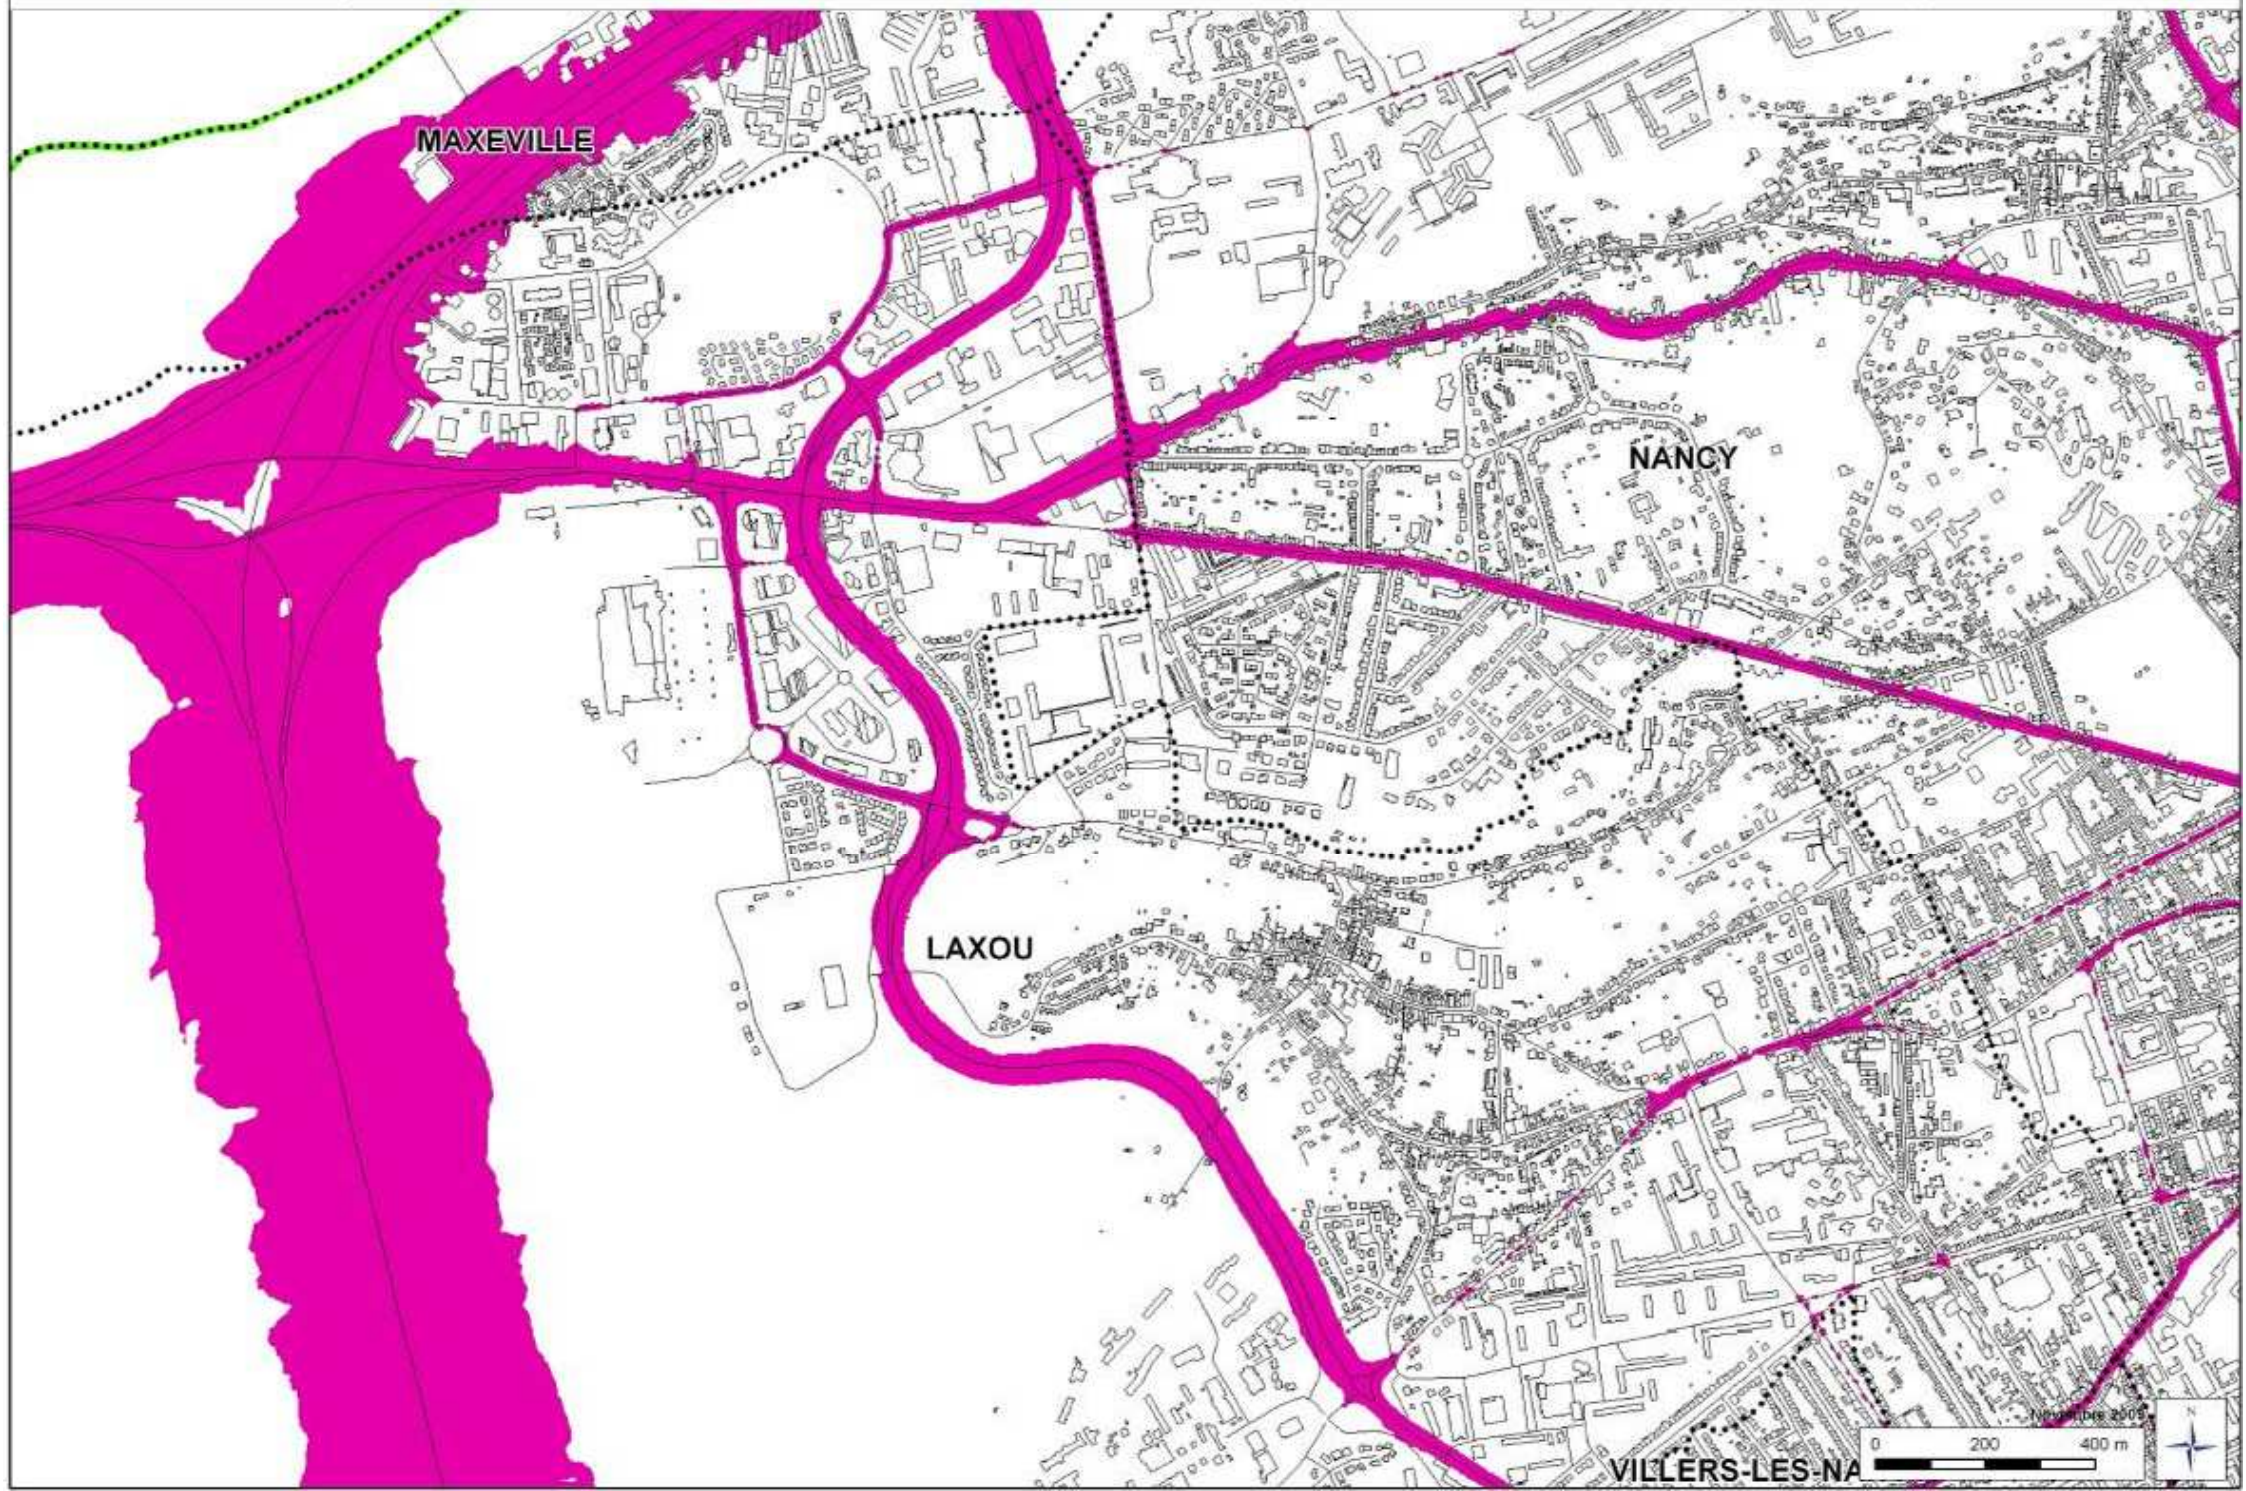

 Limite de la Communauté Urbaine du Grand Nancy

..... Limites communales

———— Réseau routier

+ + + + Voies ferrées

 Bâti

 Cours d'eau

Dépassement des valeurs limites L_{den} et L_{night}

 Zone susceptible de contenir des bâtiments dépassant la valeur limite

CARTOGRAPHIE SONORE DE LA COMMUNE DE LAXOU - NORD-EST

Zone de dépassement du seuil routier valeur "Lden" > 68 dB(A)

Horizon 2005 (actuel)

MAXEVILLE

LAXOU

0 200 400 m

Novembre 2009

CARTOGRAPHIE SONORE DE LA COMMUNE DE LAXOU - SUD-EST

Zone de dépassement du seuil routier valeur "Lden" > 68 dB(A)

Horizon 2005 (actuel)

LAXOU

VILLERS-LES-NANCY

Novembre 2009

0 200 400 m