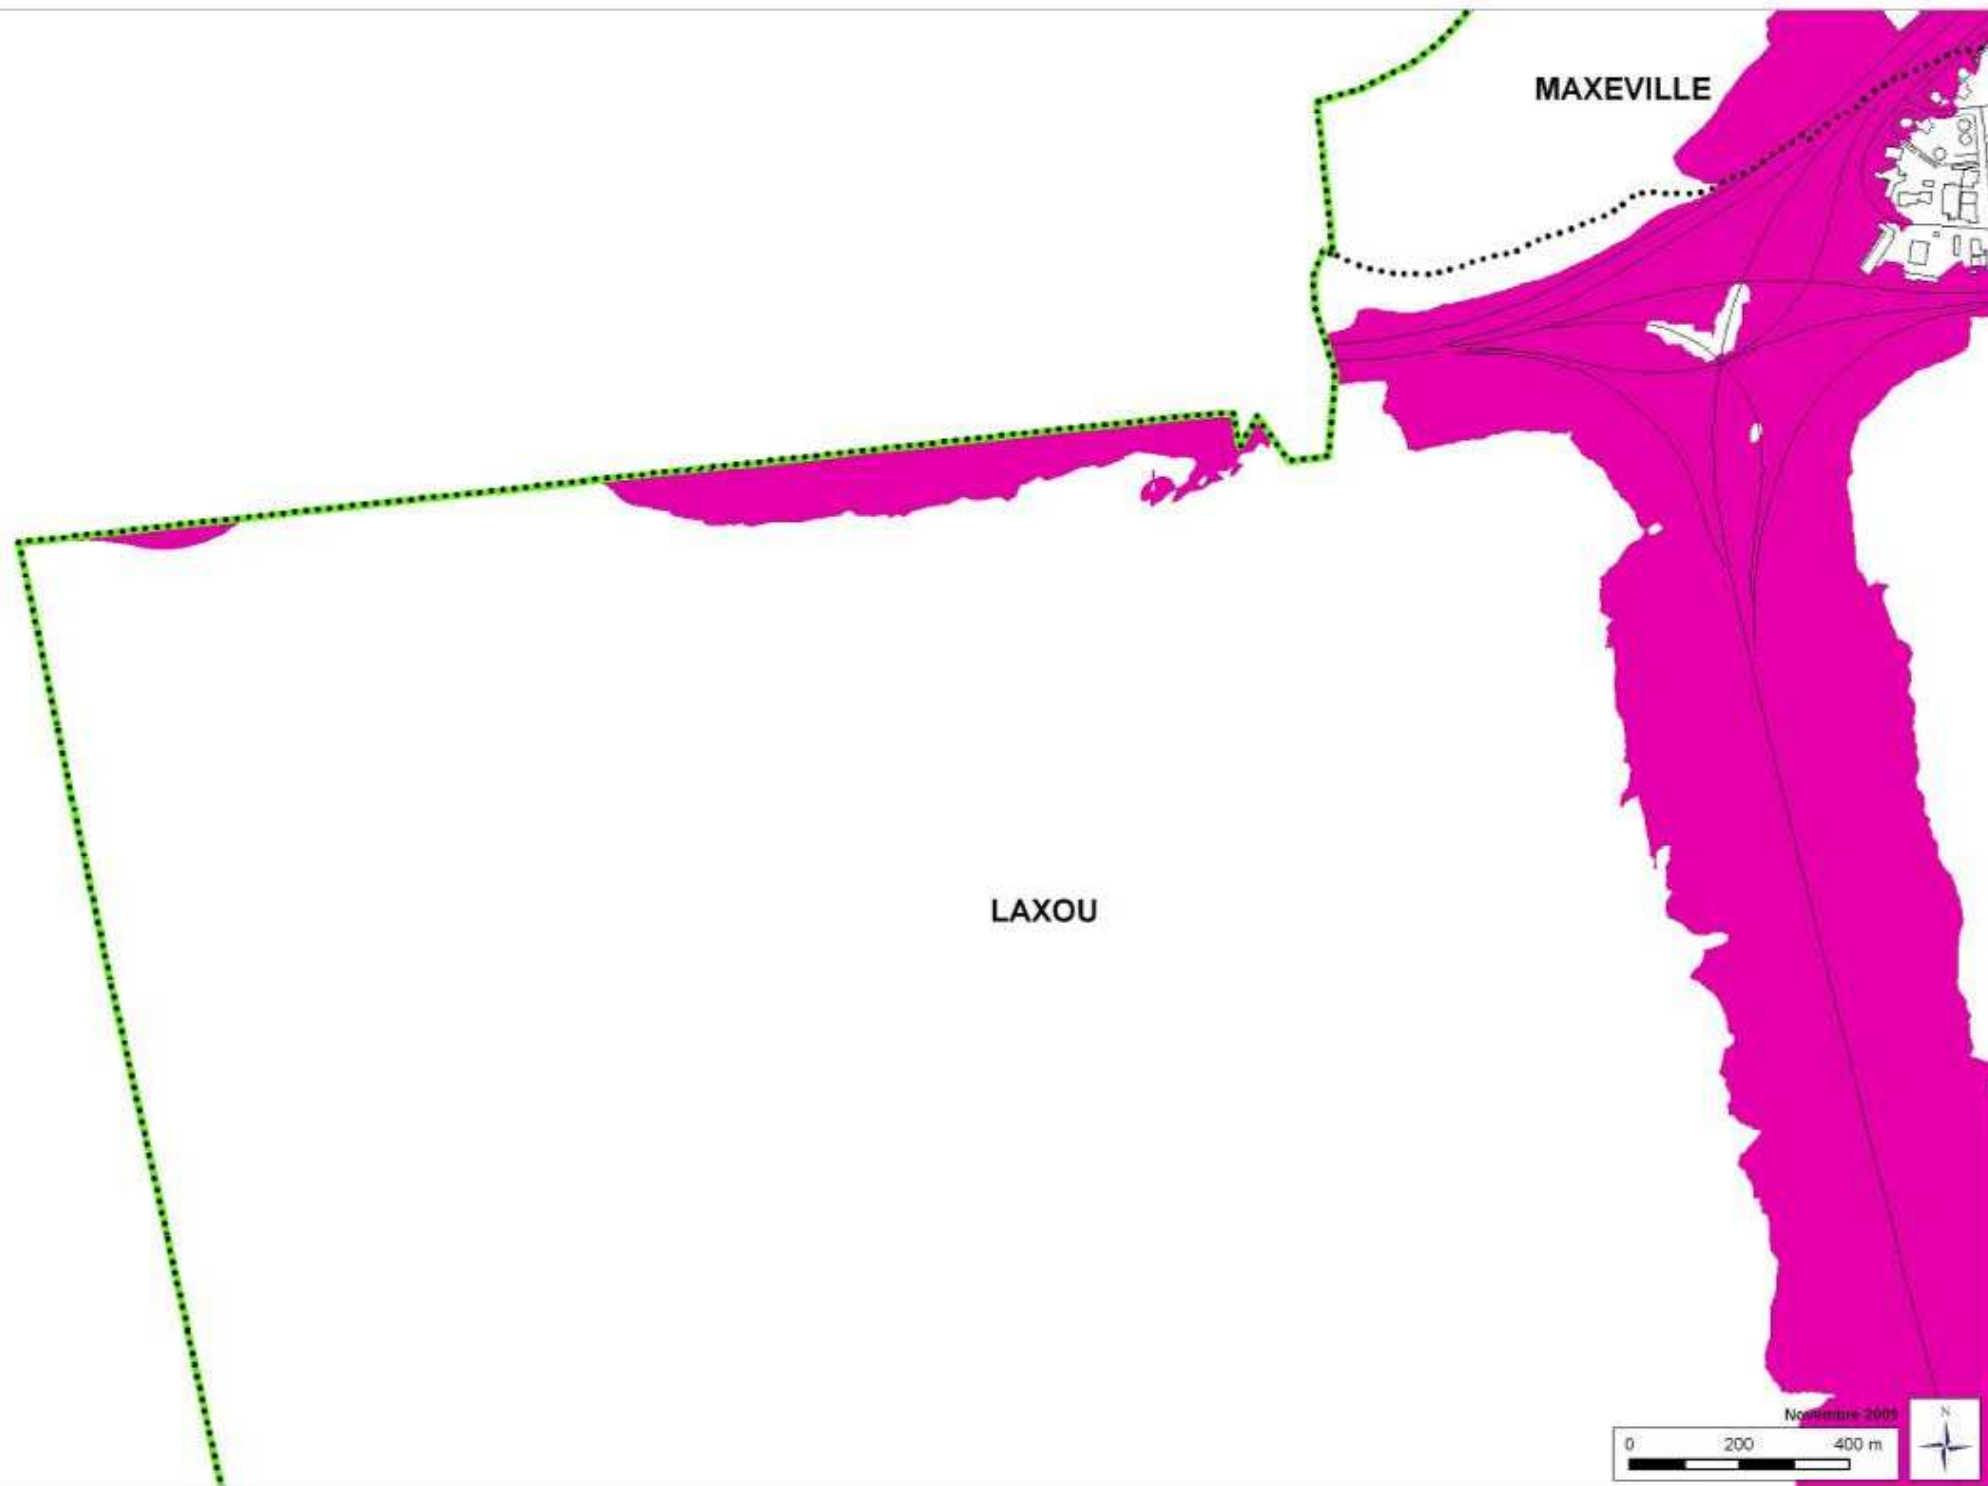

 Limite de la Communauté Urbaine du Grand Nancy

..... Limites communales

———— Réseau routier

+ + + + Voies ferrées

 Bâti

 Cours d'eau

Dépassement des valeurs limites L_{den} et L_{night}

 Zone susceptible de contenir des bâtiments dépassant la valeur limite

CARTOGRAPHIE SONORE DE LA COMMUNE DE LAXOU - NORD-EST

Zone de dépassement du seuil routier valeur "Lden" > 68 dB(A)

Horizon 2005 (actuel)

MAXEVILLE

LAXOU

0 200 400 m

Novembre 2009

CARTOGRAPHIE SONORE DE LA COMMUNE DE LAXOU - SUD-EST

Zone de dépassement du seuil routier valeur "Lden" > 68 dB(A)

Horizon 2005 (actuel)

LAXOU

VILLERS-LES-NANCY

Novembre 2009

0 200 400 m